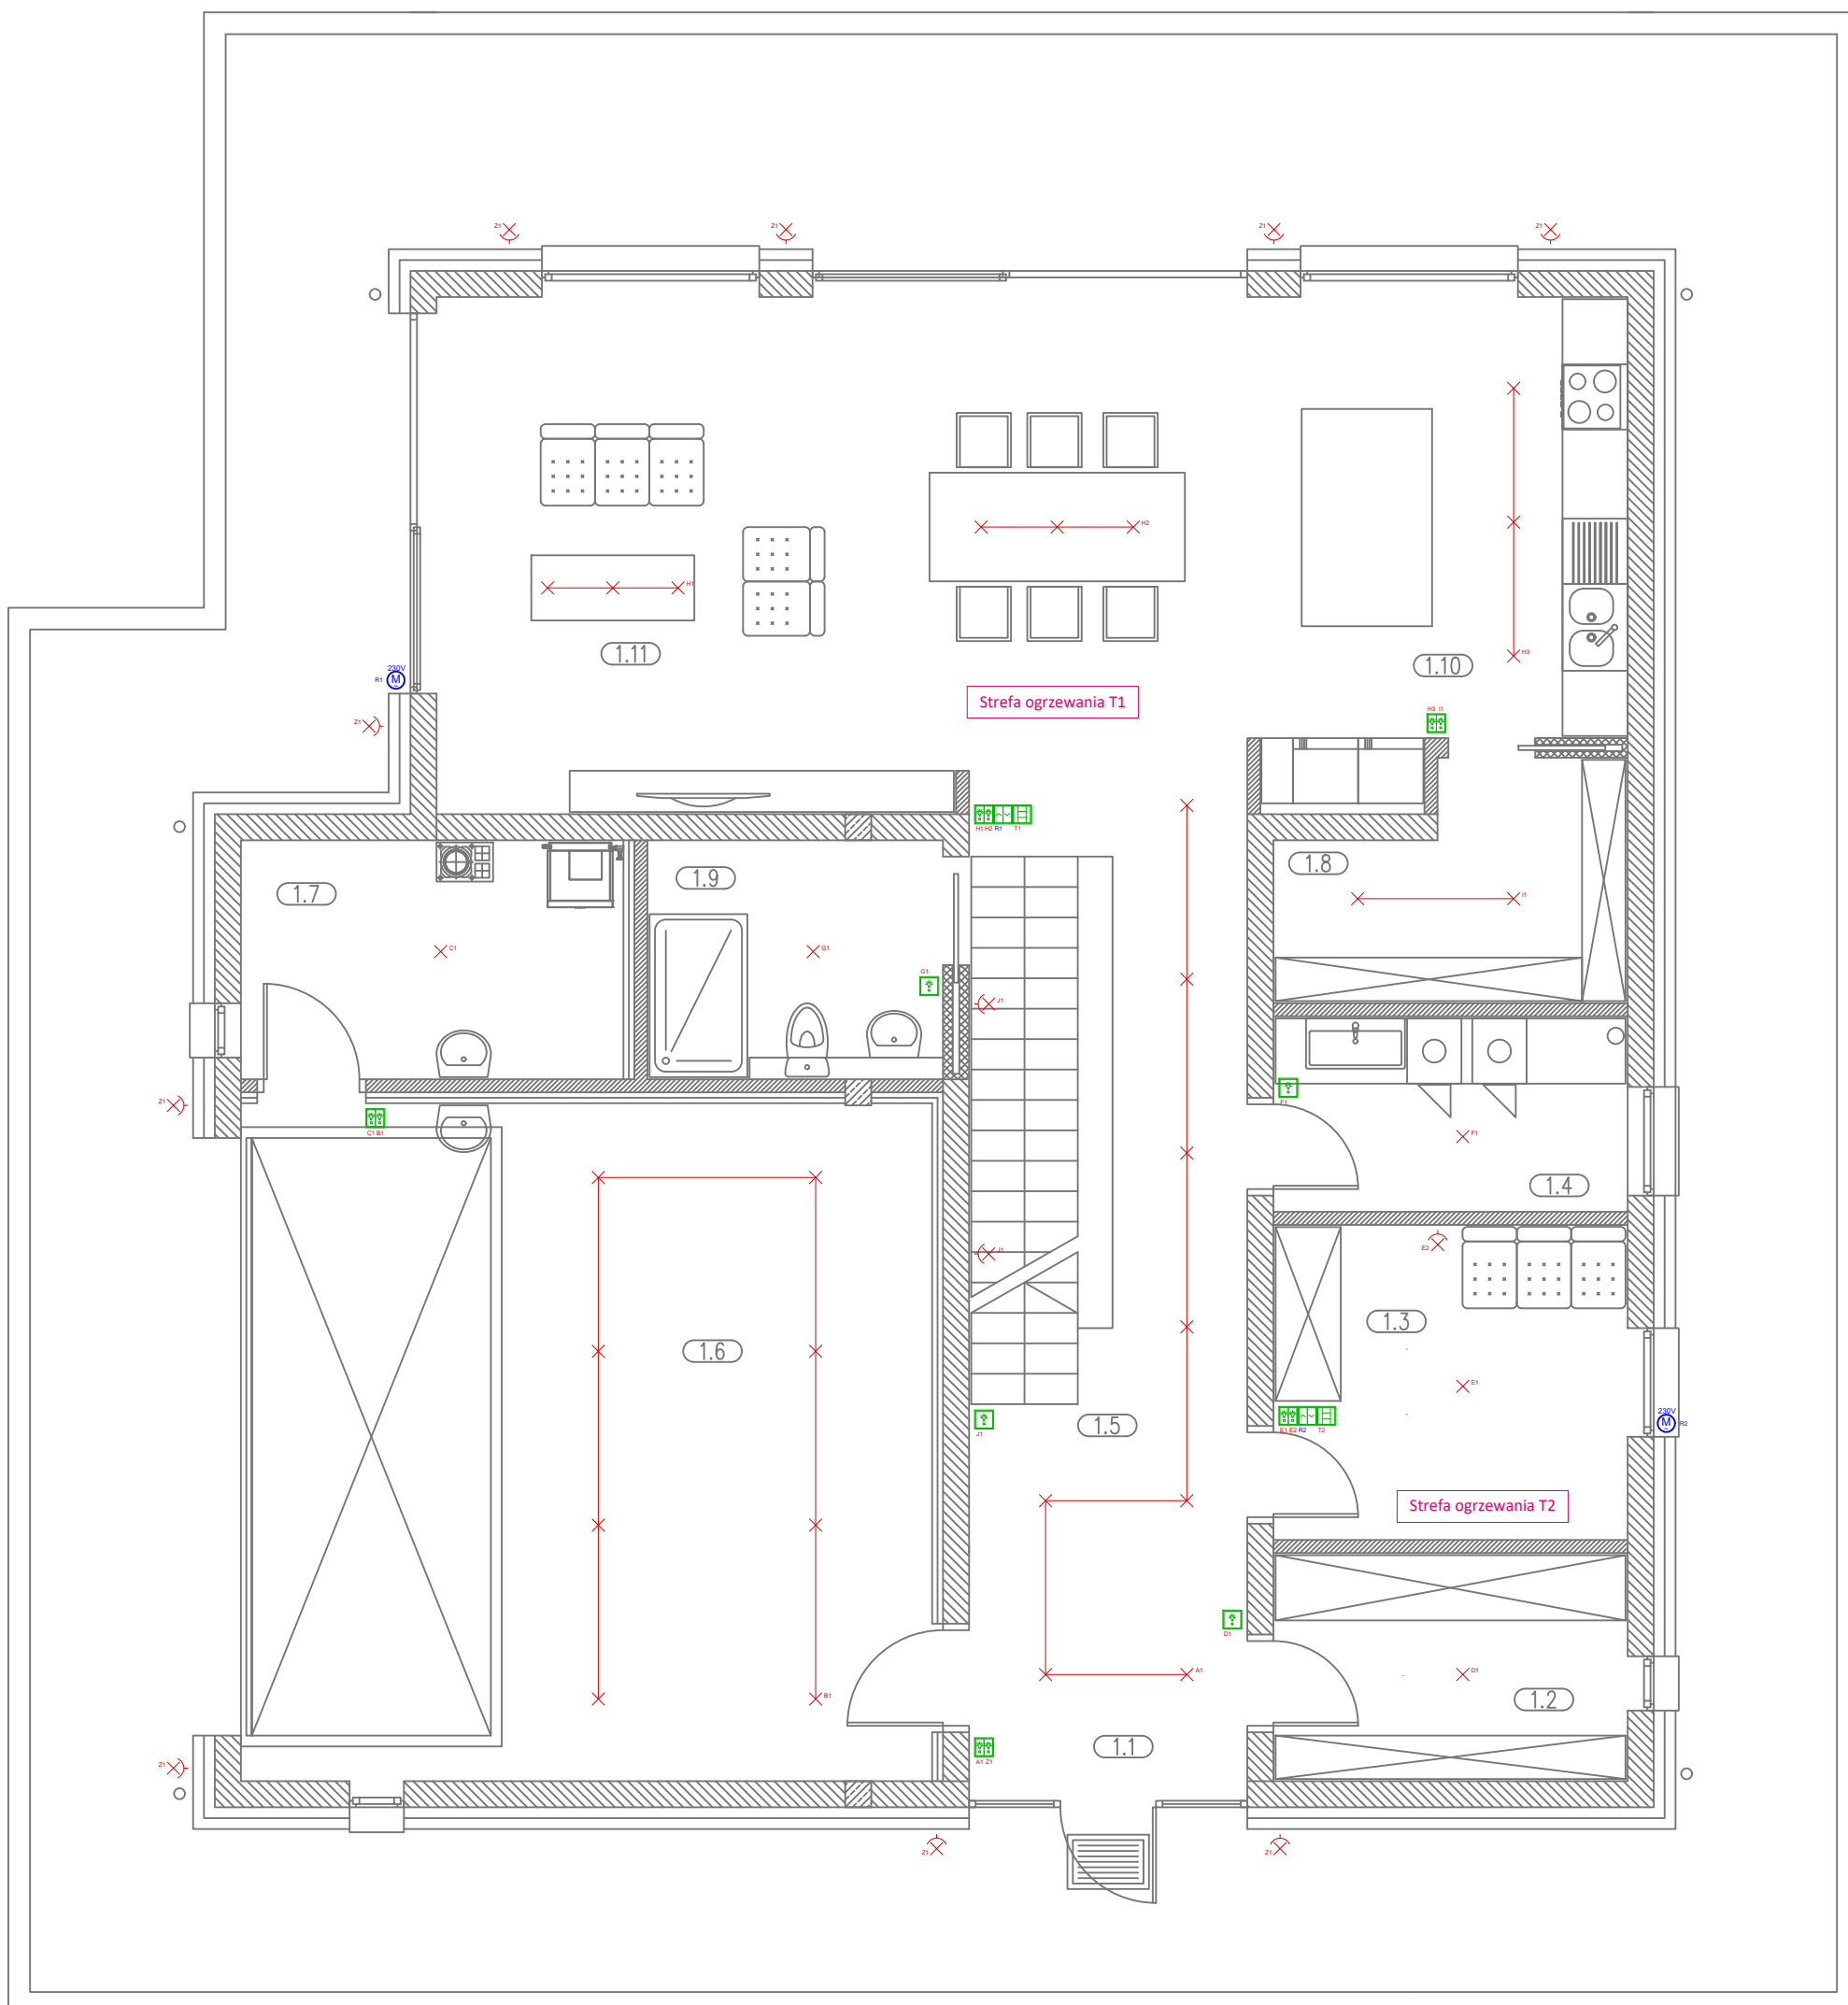

Diamond Max

Powierzchnia budynku: 229 m²

Przykładowy projekt instalacji

LEGENDA

-  Inteligentny bezprzewodowy przycisk 2-klawiszowy, 4-funkcyjny prod. ABB
-  Inteligentny bezprzewodowy przycisk 2-klawiszowy, 4-funkcyjny prod. ABB
-  Inteligentny bezprzewodowy przycisk roletowy, 2-kanalowy prod. ABB
-  Inteligentny bezprzewodowy termostat 1-strefowy
-  Punkt oświetleniowy ścienny
-  Punkt oświetleniowy sufitowy
-  Strefa ogrzewania T1
-  Strefa regulacji ogrzewania termostatem
-  Punkt roletowy

Parter

LEGENDA	
	Inteligentny bezprzewodowy przycisk 2-klawiszowy, 4-funkcyjny prod. ABB
	Inteligentny bezprzewodowy przycisk 2-klawiszowy, 4-funkcyjny prod. ABB
	Inteligentny bezprzewodowy przycisk roletowy, 2-kanalowy prod. ABB
	Inteligentny bezprzewodowy termostat 1-strefowy
	Punkt oświetleniowy ścienny
	Punkt oświetleniowy sufitowy
	Strefa regulacji ogrzewania termostatem
	Punkt roletowy

Piętro