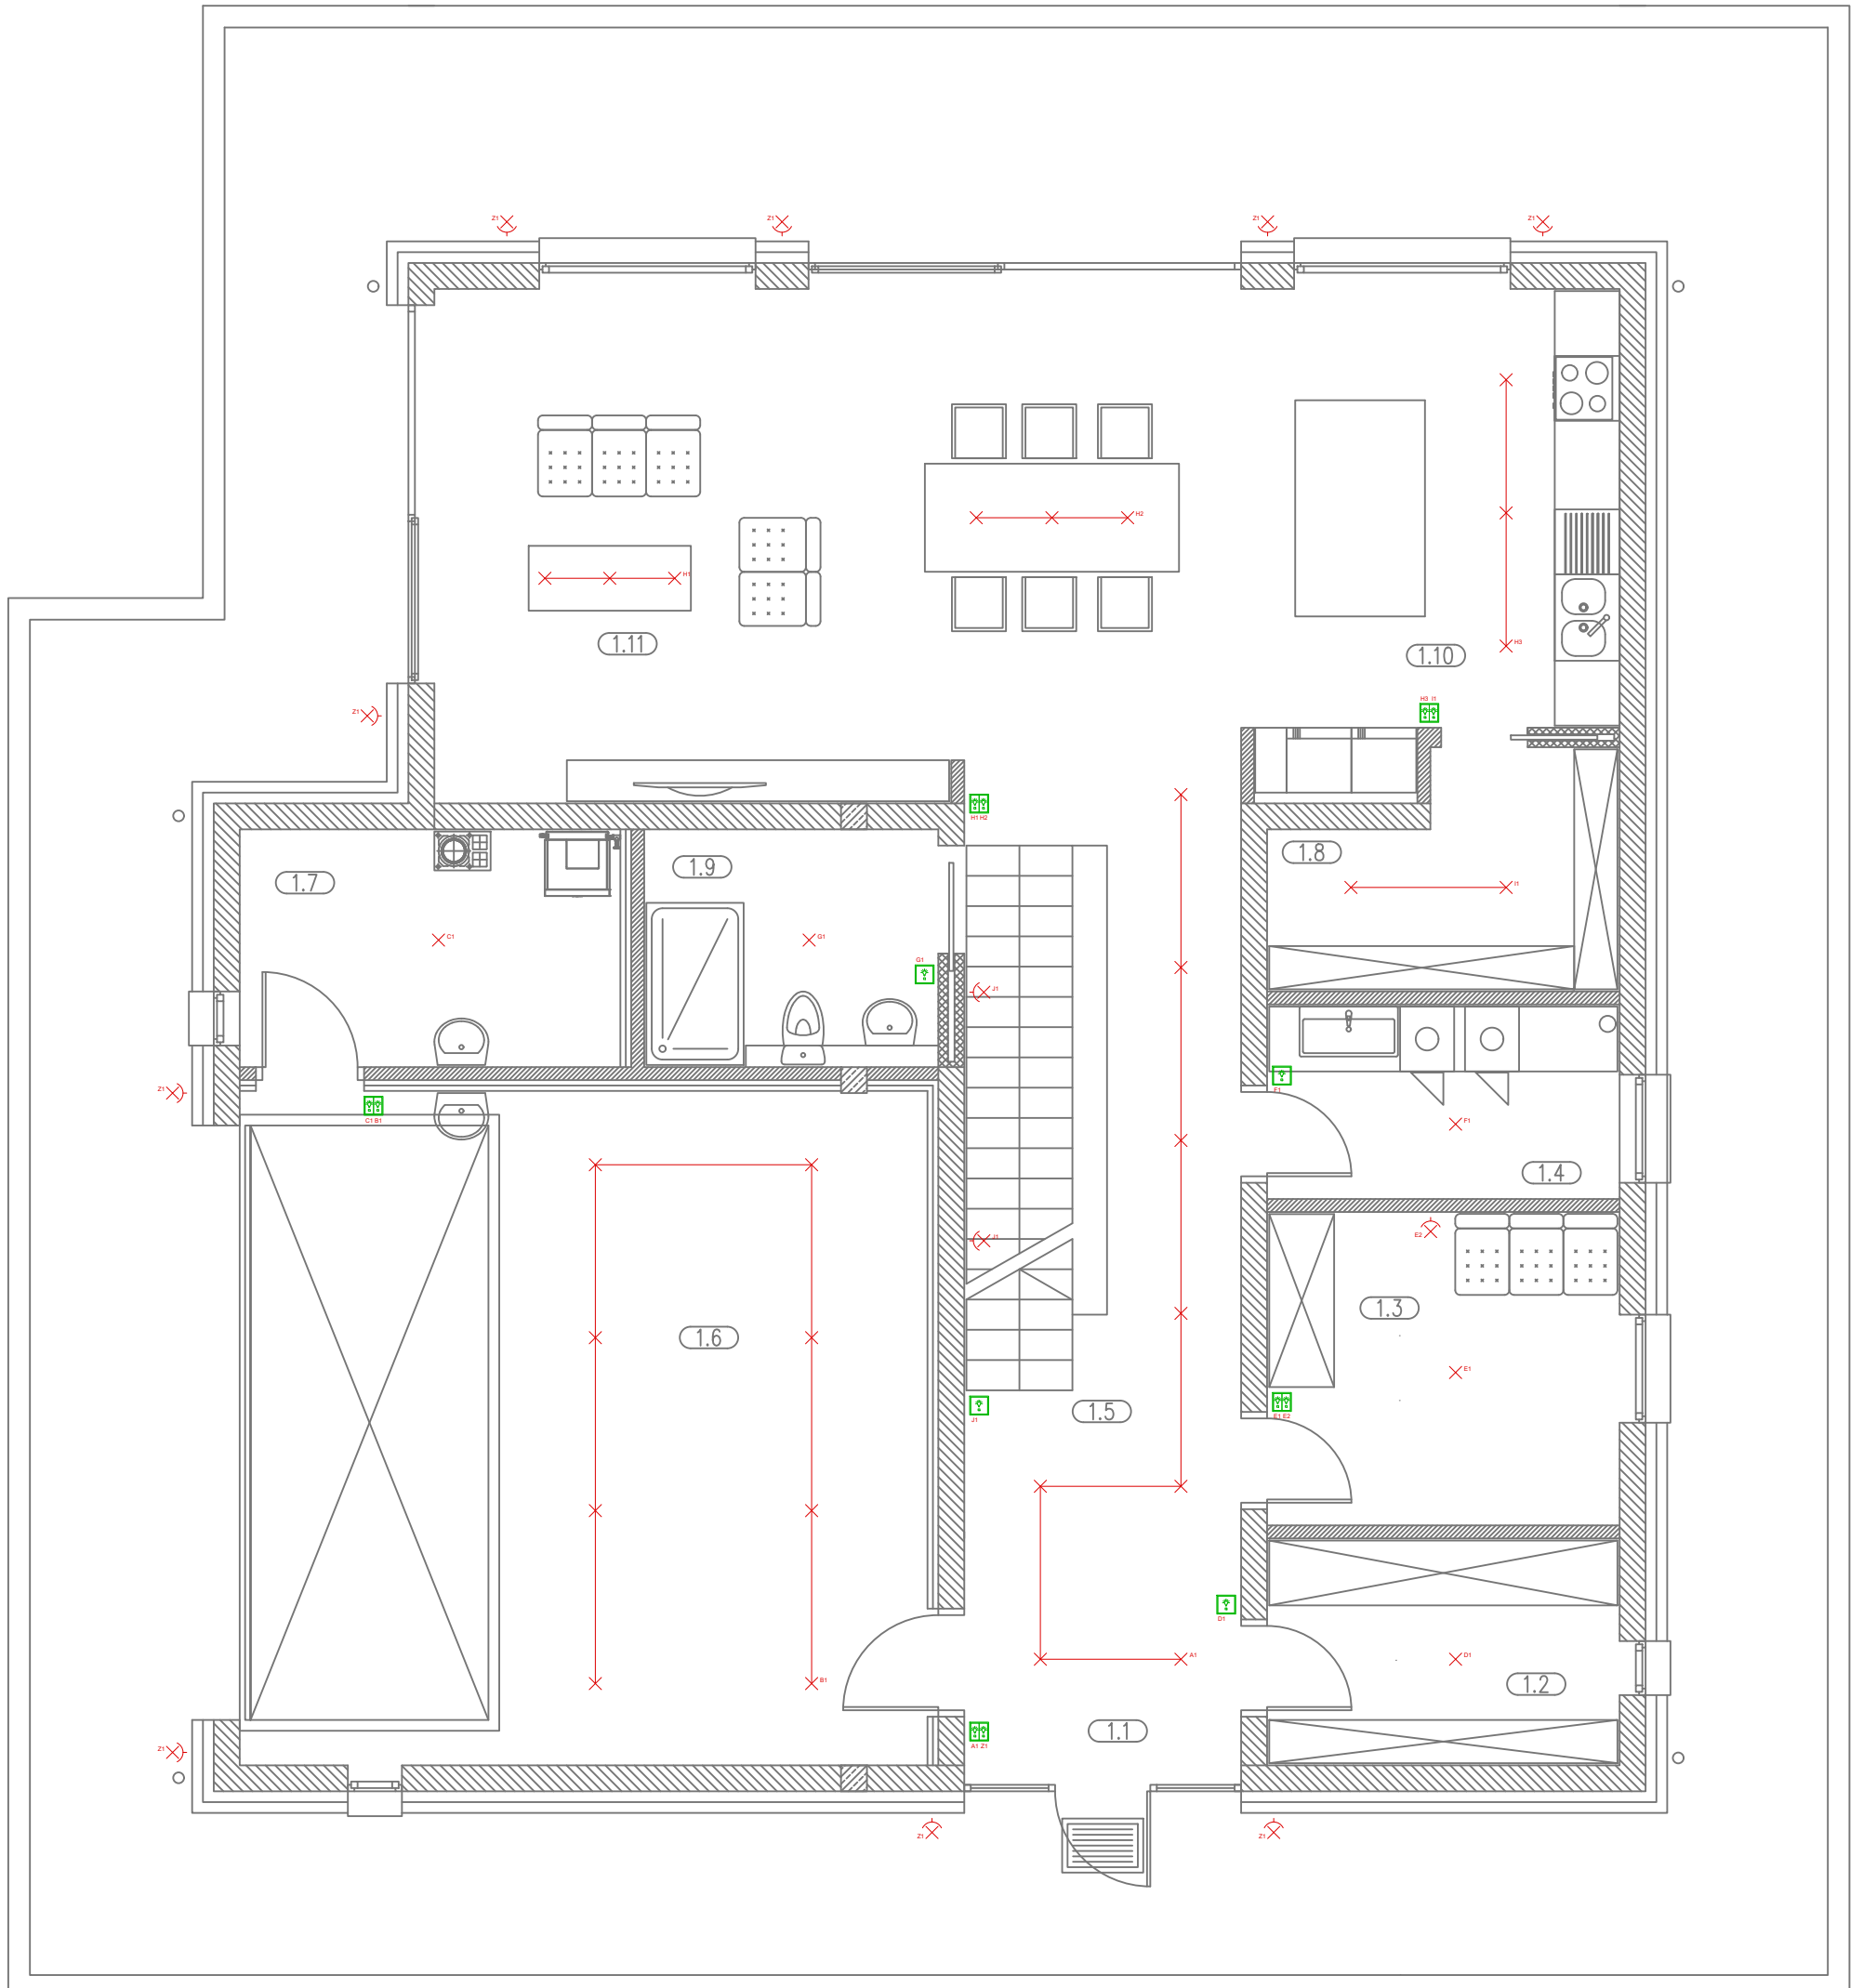

Diamond One

Powierzchnia budynku: 229 m²

Przykładowy projekt instalacji

LEGENDA

- Inteligentny bezprzewodowy przycisk 2-klawiszowy, 4-funkcyjny prod. ABB
- Inteligentny bezprzewodowy przycisk 2-klawiszowy, 4-funkcyjny prod. ABB
- Inteligentny bezprzewodowy przycisk 2-klawiszowy, 2-kanalowy prod. ABB
- Inteligentny bezprzewodowy termostat 1-strefowy
- Punkt oświetleniowy ścienny
- Punkt oświetleniowy sufitowy
- Strefa ogrzewania 1-2
- Strefa regulacji ogrzewania termostatem
- Punkt roletowy

Parter

LEGENDA	
	Inteligentny bezprzewodowy przycisk 2-klawiszowy, 4-funkcyjny prod. ABB
	Inteligentny bezprzewodowy przycisk 2-klawiszowy, 4-funkcyjny prod. ABB
	Inteligentny bezprzewodowy przycisk roletowy, 4-funkcyjny prod. ABB
	Inteligentny bezprzewodowy termostat 1-strefowy
	Punkt oświetleniowy ścienny
	Punkt oświetleniowy sufitowy
	Strefa regulacji ogrzewania termostatem
	Punkt roletowy

Piętro