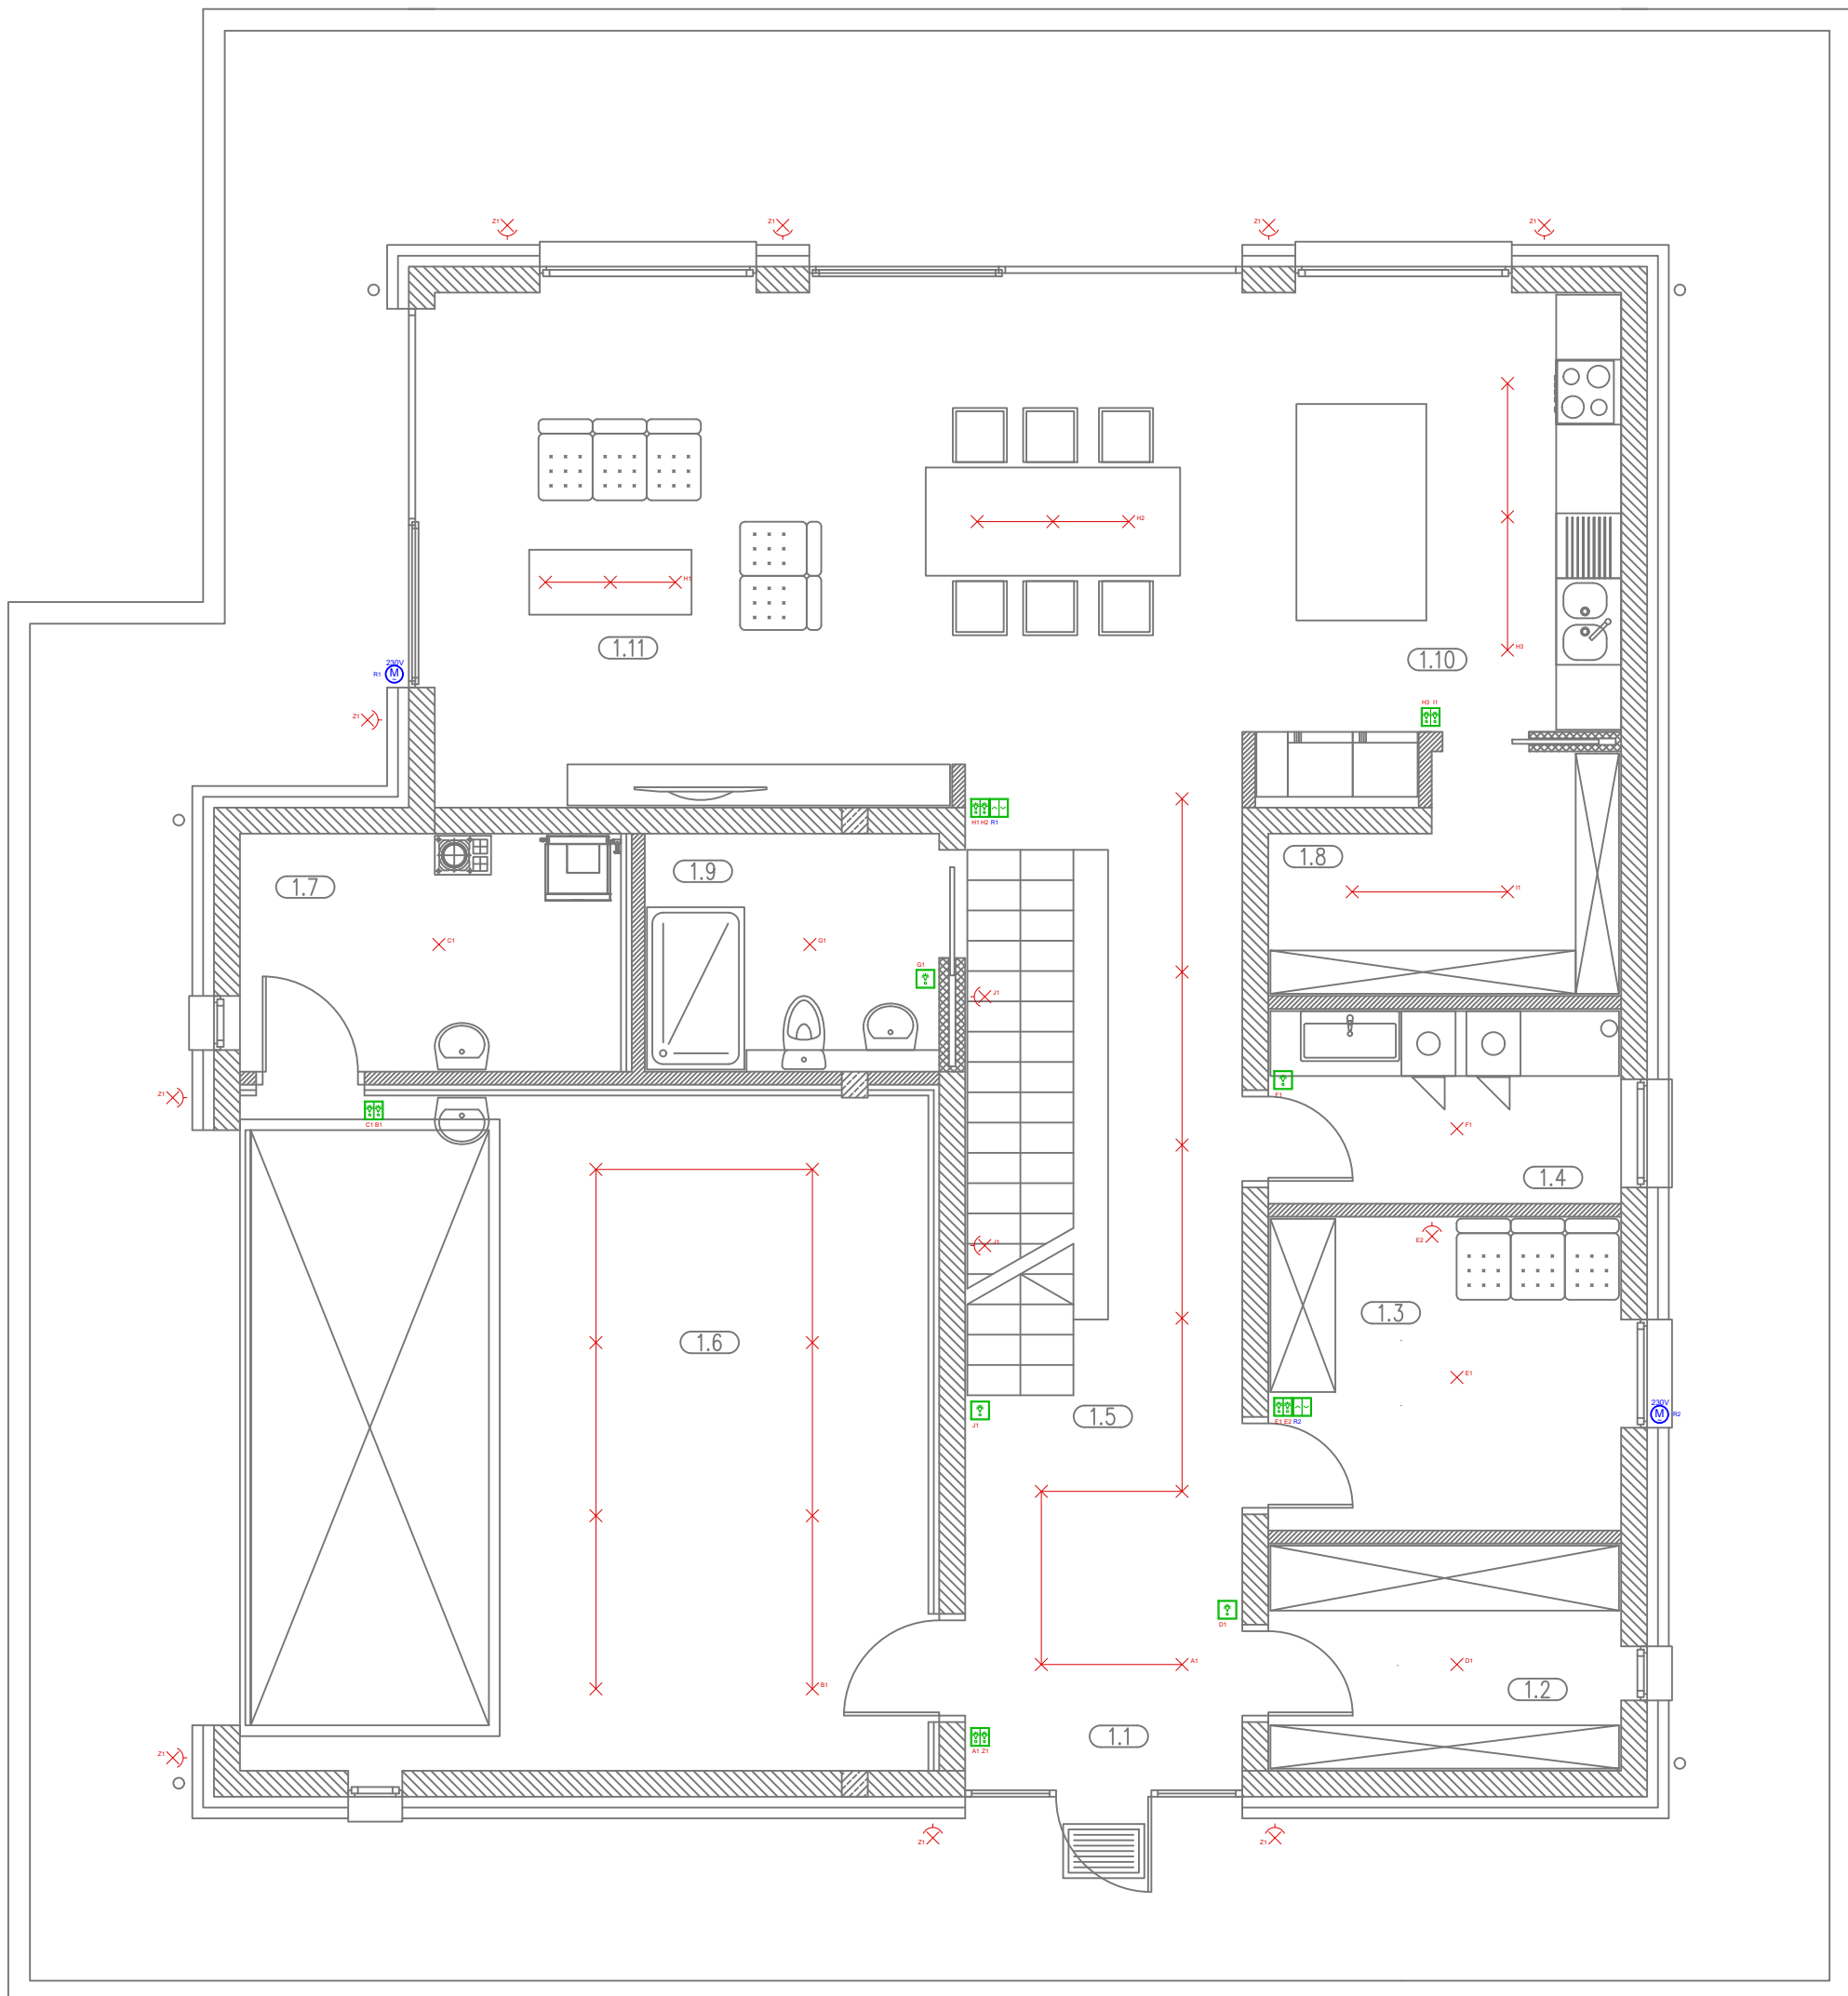

# Diamond Plus

Powierzchnia budynku: 229 m<sup>2</sup>

Przykładowy projekt instalacji

## Parter